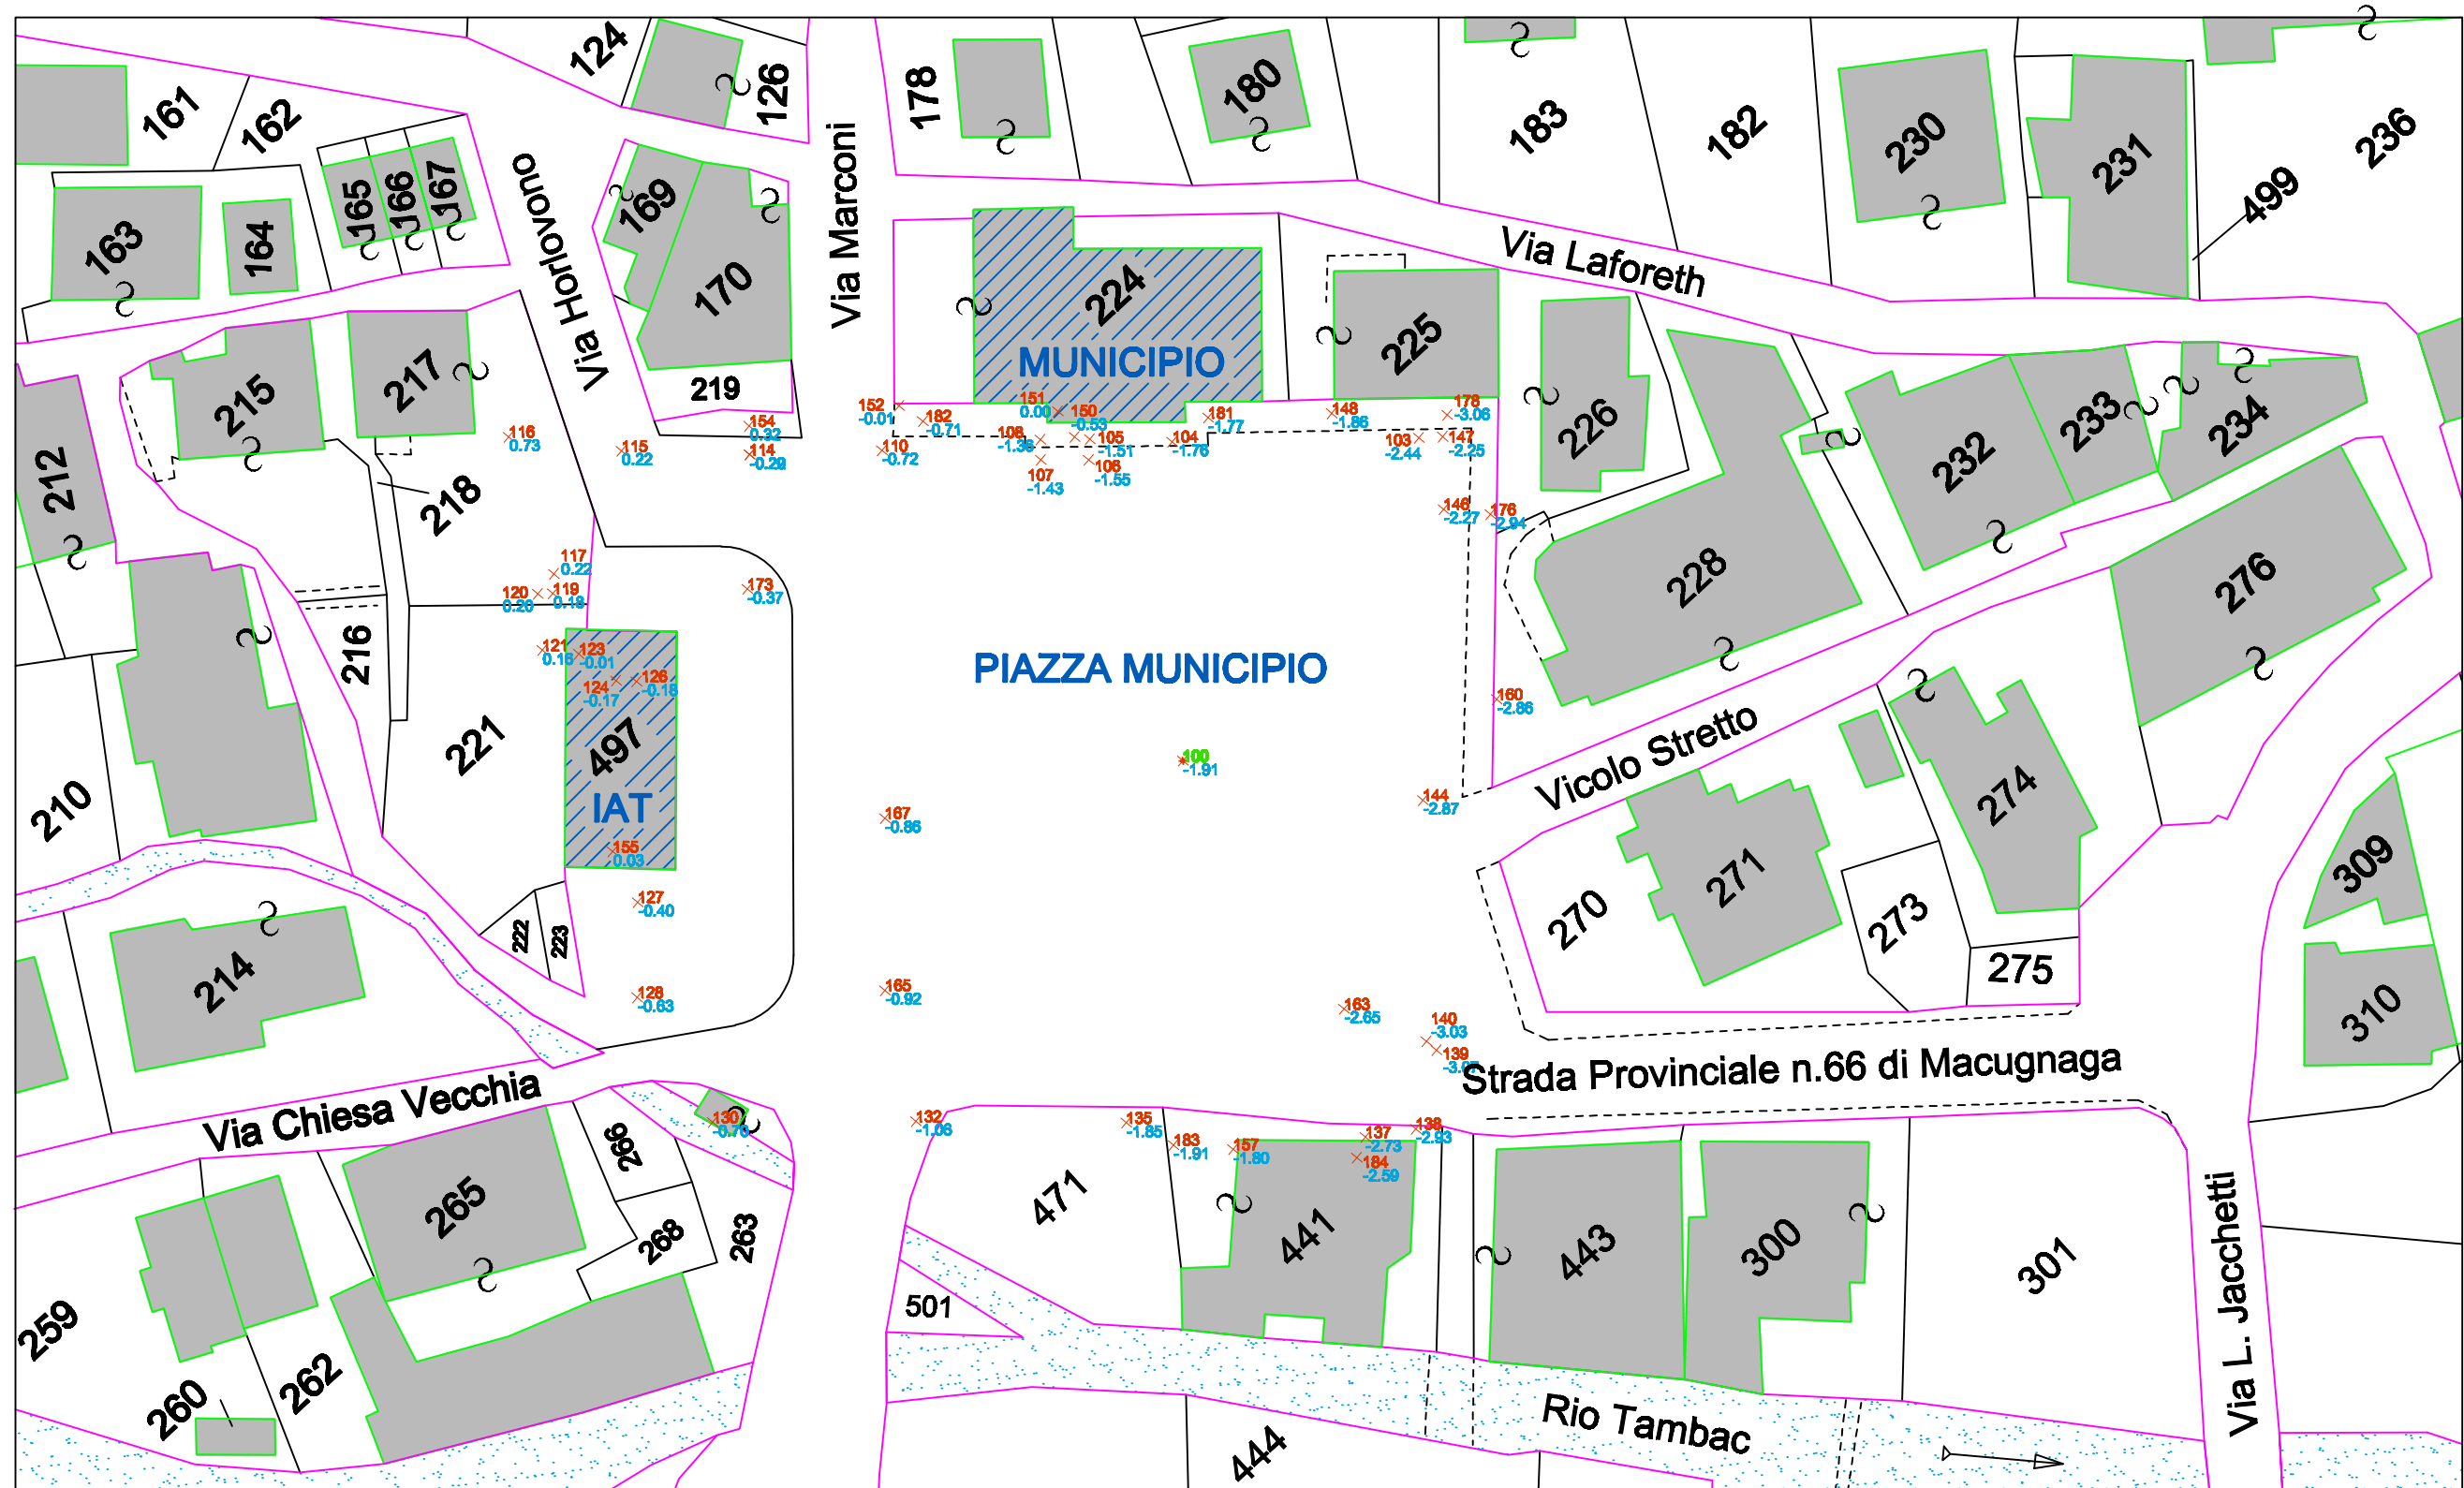

Comune di Macugnaga - Centro Abitato Staffa

Piazza Municipio - PLANMETRIA GENERALE con indicazione quote di punti battuti

000 - PUNTO BATTUTO
000 - QUOTA PUNTO BATTUTO

100 - STAZIONE CELERIMETRICA

scala 1:500