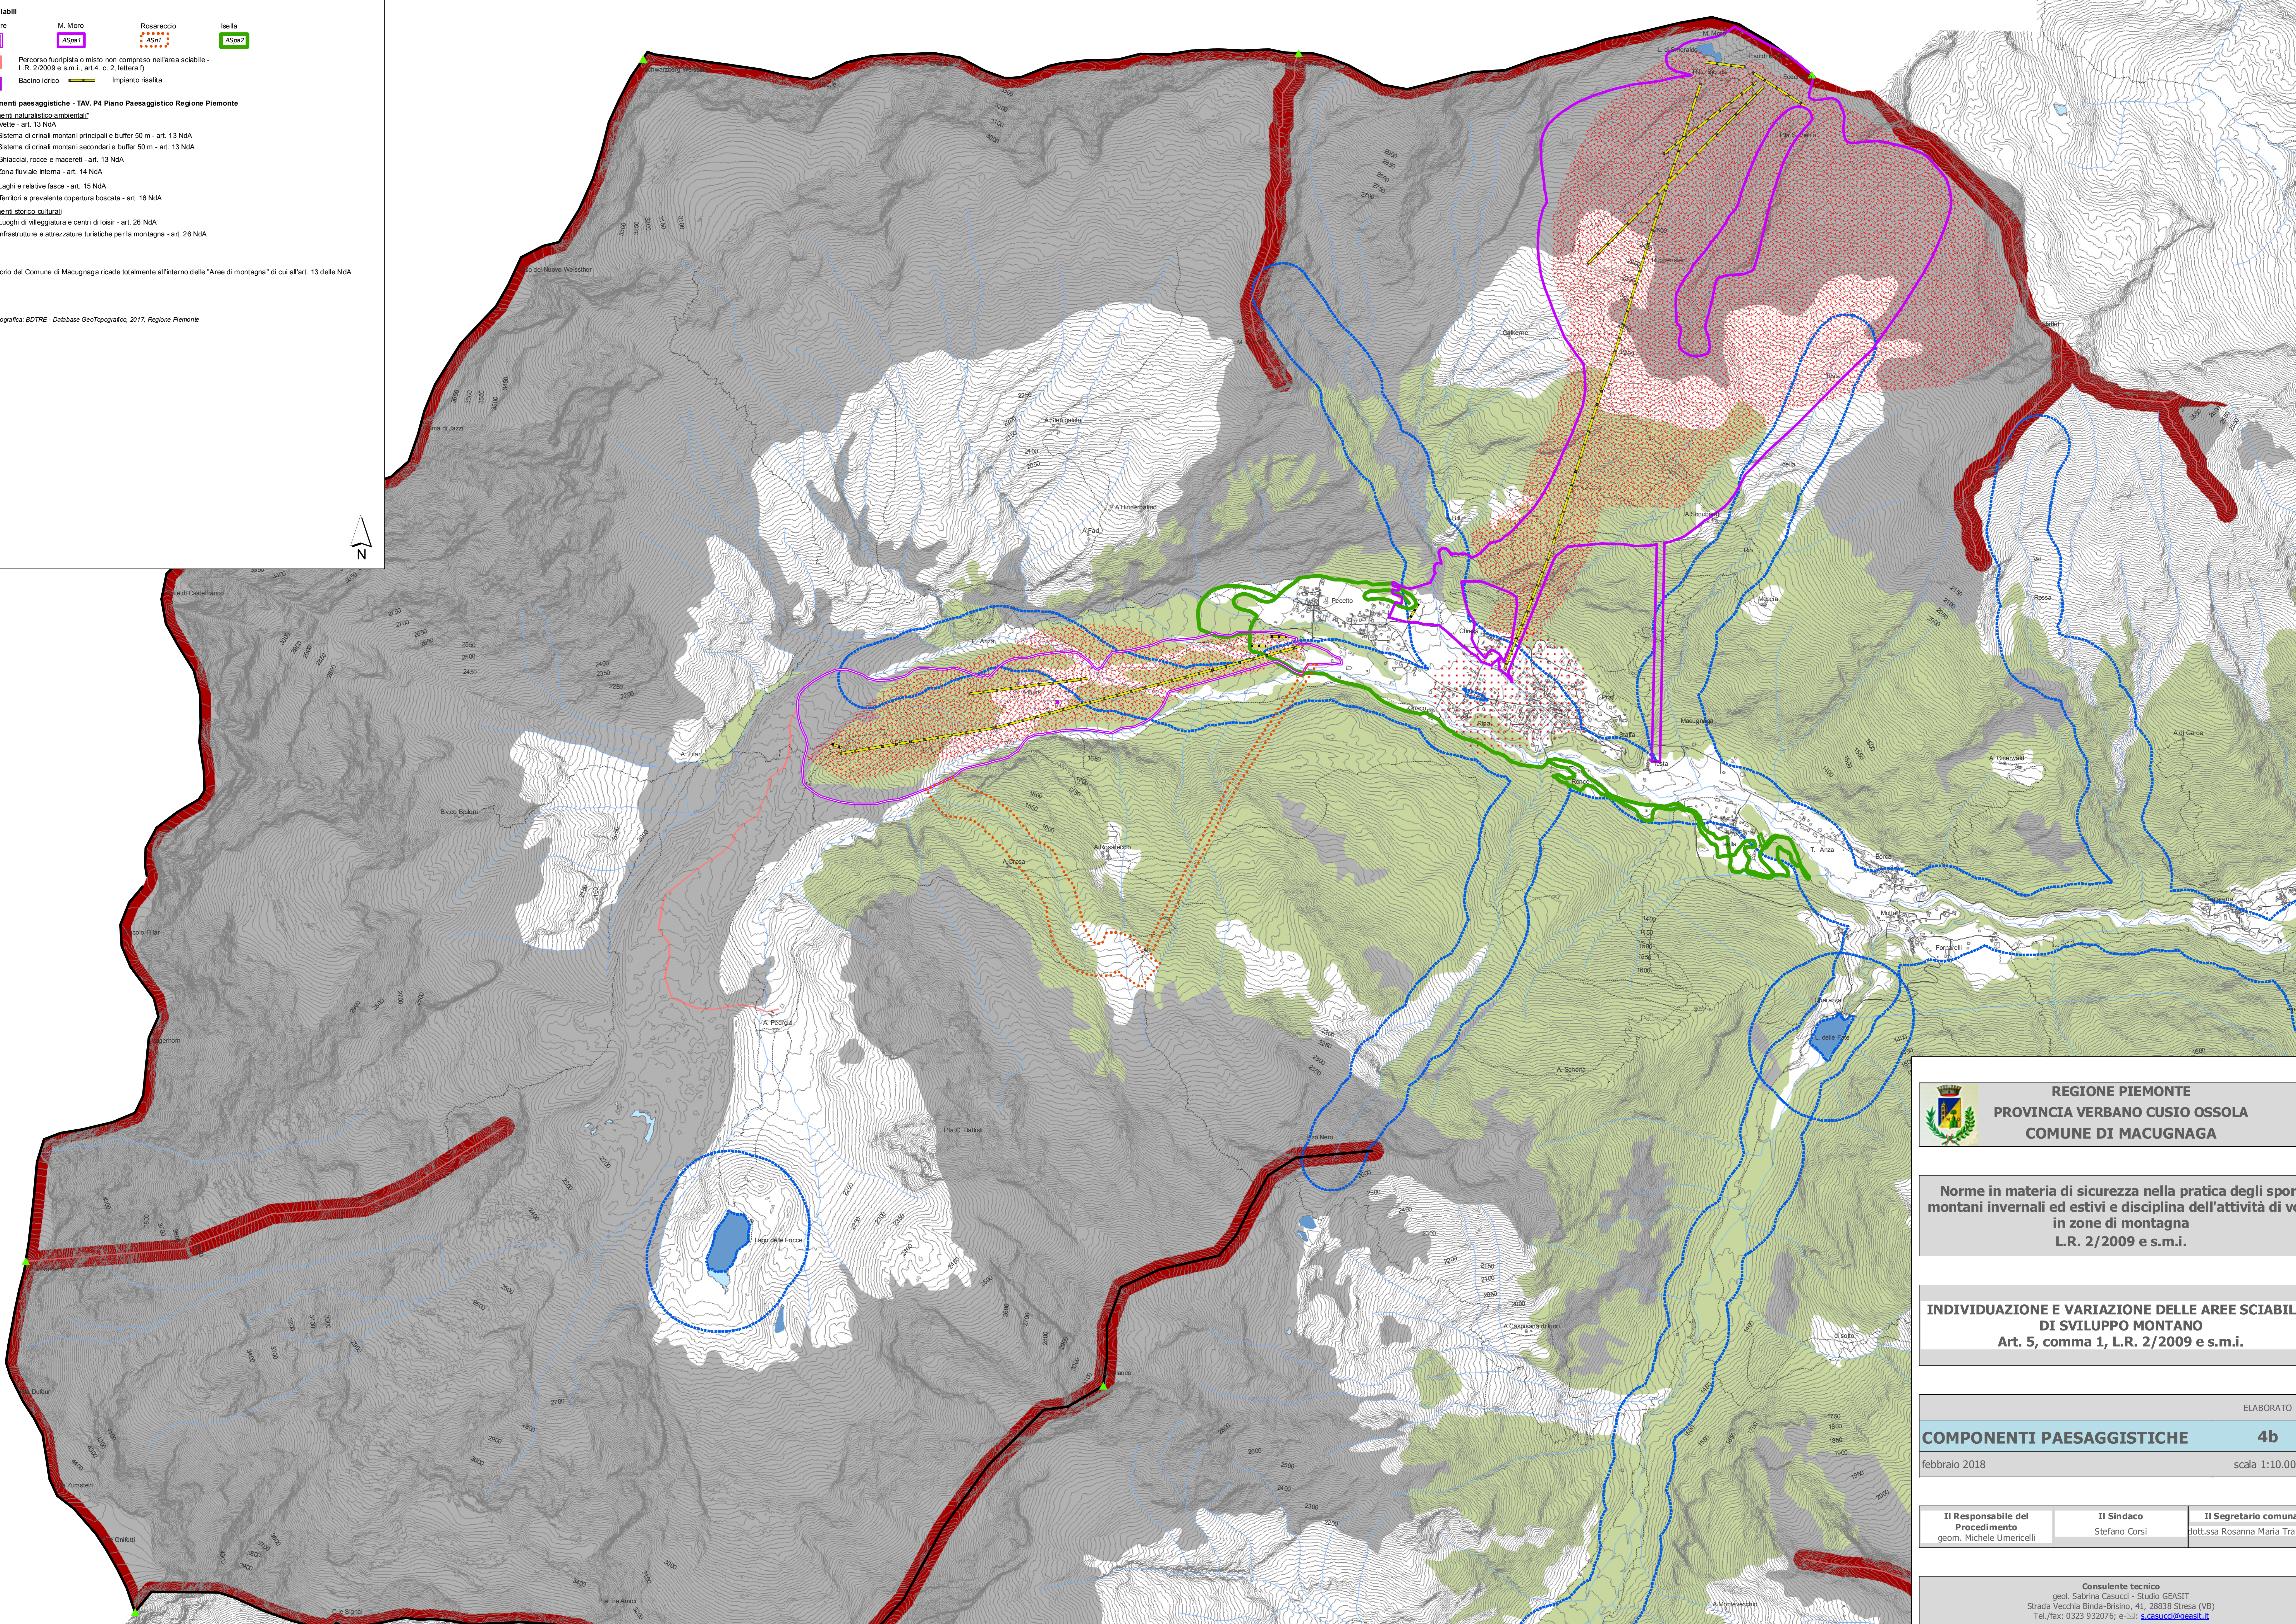

* Il territorio del Comune di Macugnaga ricade totalmente all'interno delle "Aree di montagna" di cui all'art. 13 delle NGA

Base topografica: BD7RE - Database GeoTopografico, 2017, Regione Piemonte

REGIONE PIEMONTE
PROVINCIA VERBANO CUSIO OSSOLA
COMUNE DI MACUGNAGA

Norme in materia di sicurezza nella pratica degli sport montani invernali ed estivi e disciplina dell'attività di volo in zone di montagna
L.R. 2/2009 e s.m.i.

INDIVIDUAZIONE E VARIAZIONE DELLE AREE SCIABILI E DI SVILUPPO MONTANO
Art. 5, comma 1, L.R. 2/2009 e s.m.i.

ELABORATO
COMPONENTI PAESAGGISTICHE 4b
febbraio 2018 scala 1:10.000

Il Responsabile del Procedimento geom. Michele Umericelli	Il Sindaco Stefano Corsi	Il Segretario comunale dott.ssa Rosanna Maria Tranchida

Consulente tecnico
geol. Sabrina Casucci - Studio GEASIT
Strada Vecchia Binda-Brisino, 41, 28838 Stresa (VB)
Tel./fax: 0323 932076; e-mail: s.casucci@geasit.it